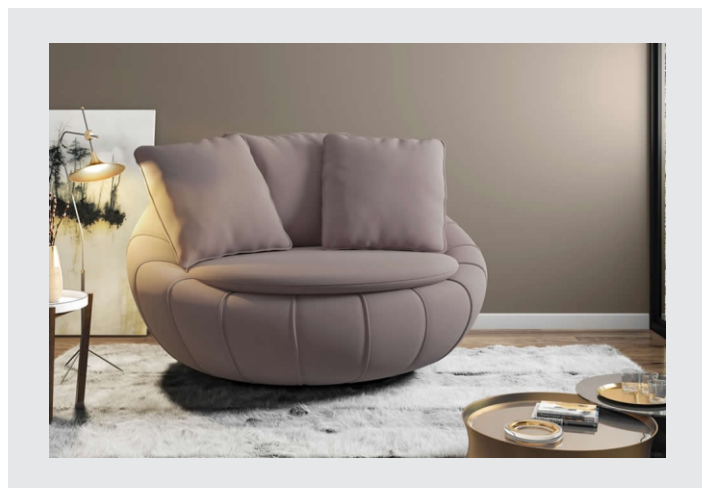

 (43) 99929-6032
 madetec.moveis
 madetec.moveis
 madetec.com.br

Home theaters,
bancadas, racks, painéis
e complementos.

CIRCUITO PARANAENSE DO
MOBILIÁRIO

Empresa com 27 anos de mercado, produzindo estofados e poltronas elaborados com design exclusivo onde beleza e conforto caminham lado a lado. Sempre com um olhar na qualidade e a busca constante da perfeição, fazendo com que os produtos Molufan se torne único igual uma obra de arte.