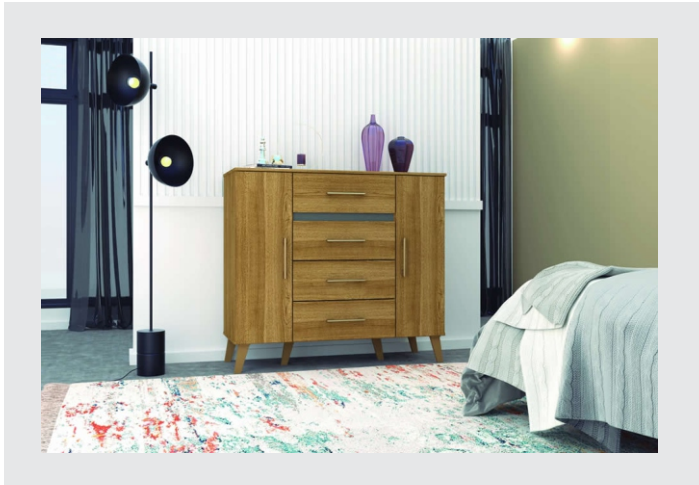

Vila Rica
móveis para a família

Nossa empresa foi fundada há 33 anos, nasceu na mente e no coração de um homem com espírito empreendedor e com a ajuda de seu primo foram construindo esse legado ao longo dos anos. Sempre focados em oferecer o melhor e criar laços com seus parceiros. Lealdade, respeito e fé, esses sempre foram os principais pilares da Vila Rica. Somos apaixonados pelo que fazemos, fabricamos móveis para os quartos de todos os cantos desse Brasil.

Rua Guaratinga, 1835
Parque Industrial II
Araçongas-PR

(43) 3172-1000
moveisvilarica
moveisvilarica
vilarica.ind.br

Roupeiros, cômodas,
cabeceiras e multiusos.

CIRCUITO PARANAENSE DO
MOBILIÁRIO