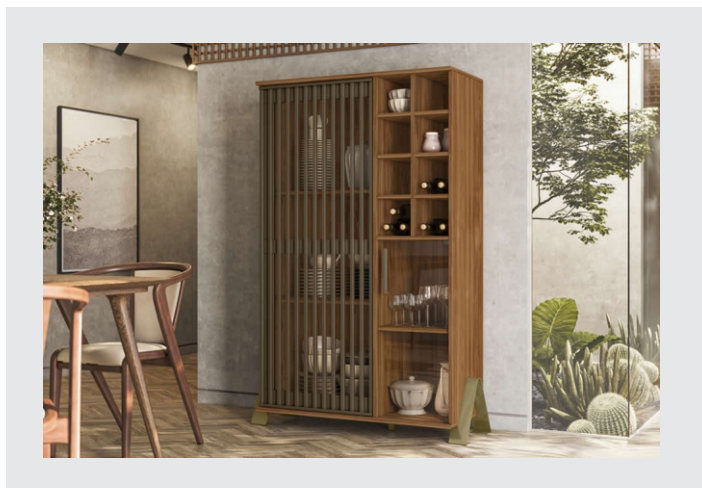

Rua Floresta, 8
Santa Terezinha
Bela Vista do Paraíso-PR

 (43) 99696-1645
 mobler.brr
 mobler.br
 mobler.ind.br

Sala, escritório e
linha gamer.

CIRCUITO PARANAENSE DO
MOBILIÁRIO

Com 15 anos de história, a Dobuê Movelaria produz móveis para sala de jantar e cabeceiras, sempre com a maior qualidade e dedicação.