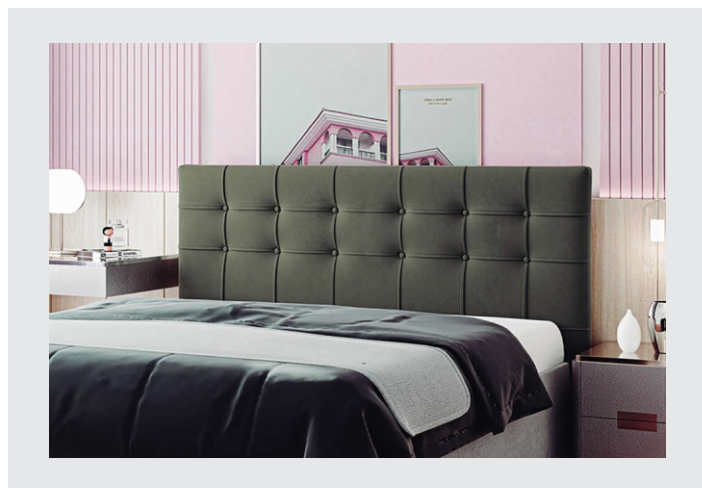

Rua Campos Sales, 45
Parque Industrial Novo
Sabáudia-PR

(43) 3151-1611
 dobue movelaria
 dobue_movelaria
 dobue.com.br

Sala de jantar
e quarto.

CIRCUITO PARANAENSE DO
MOBILIÁRIO