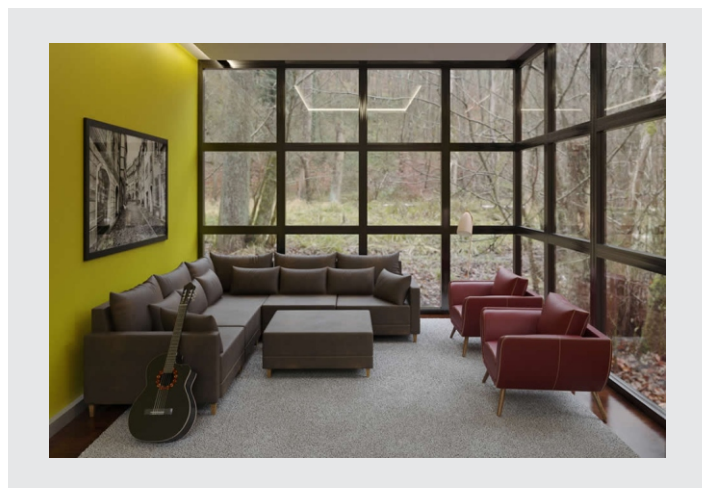

Rua Jurutau, 1731
Parque Industrial II
Araçatuba-PR

(43) 3172-8150
 SMP Movelaria
 smpmoveis
 smp.ind.br

Estofados, colchões e
cozinhas.

CIRCUITO PARANAENSE DO
MOBILIÁRIO